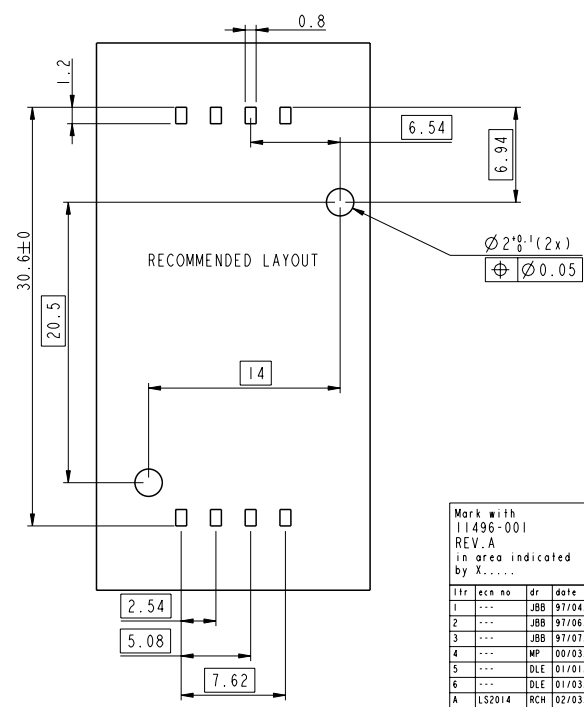

CATALOGUE NUMBER
7112S0815X01
7112S0825X01

Mark with 11496-001 REV. A in area indicated by X.....		Dr BERNARDET 97/04/08		surface	tolerance	projection	mm
		Eng GAMACHO 97/04/08		ISO 1302	ISO 406	size	Scale
		Chr CATLLER 97/04/08		ISO 1101	---	A2	4:1
		Appr GAMACHO 97/04/08		SEE NOTES	ECN	LS2014	
SIM CARD READER				VRW_11496		Rev. A	
SIM S08				CUSTOMER		sheet 1 of 1