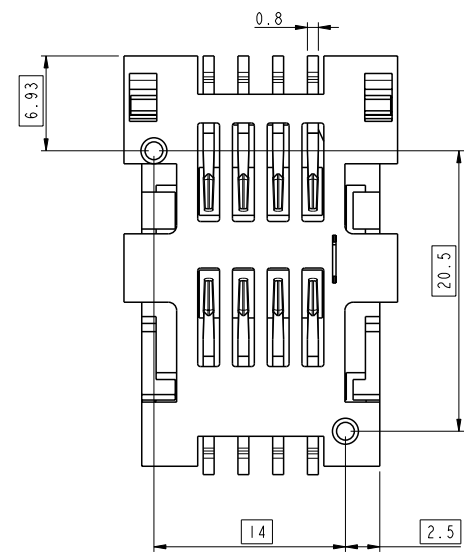

CATALOGUE NUMBER
7112S0815X01
7112S0825X01

Mark with 11496-001 REV. A in area indicated by X.....		Dr BERNARDET 97/04/08		surface	tolerance	projection	mm
		Eng GAMACHO 97/04/08		ISO 1302	ISO 406	size	Scale
		Chr CATLLER 97/04/08		ISO 1101	---	A2	4:1
		Appr GAMACHO 97/04/08		SEE NOTES	ECN	LS2014	
SIM CARD READER				VRW_11496		Rev. A	
SIM S08				CUSTOMER		sheet 1 of 1