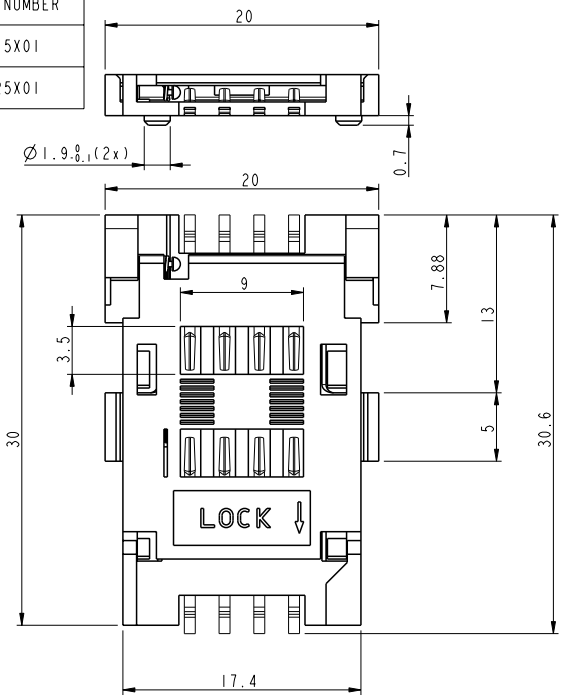

CATALOGUE NUMBER
7112S0815X01
7112S0825X01

Mark with 11496-001 REV. A in area indicated by X.....		Dr BERNARDET 97/04/08		surface	tolerance	projection	mm
		Eng GAMACHO 97/04/08		ISO 1302	ISO 406	size	Scale
		Chr CATLLER 97/04/08		ISO 1101	---	A2	4:1
		Appr GAMACHO 97/04/08		SEE NOTES	ECN	LS2014	
SIM CARD READER				VRW_11496		Rev. A	
SIM S08				CUSTOMER		sheet 1 of 1